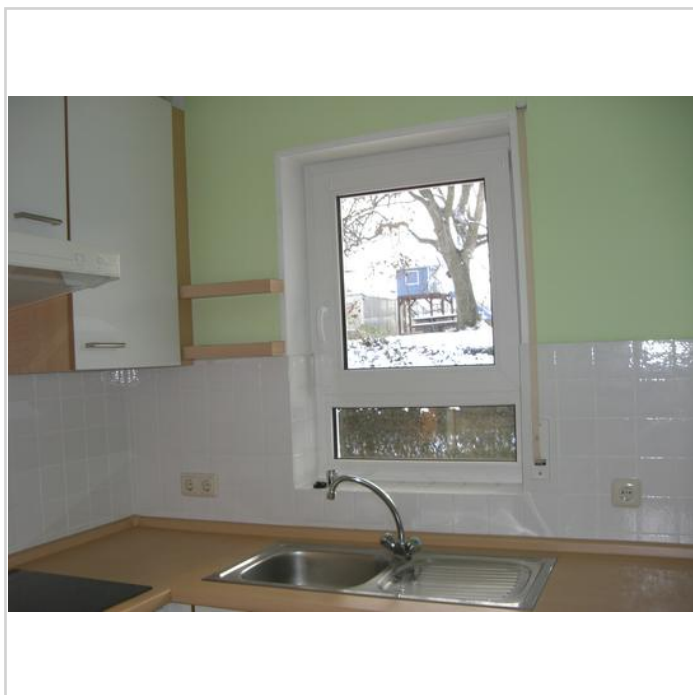

65346 Eltville-Erbach

Zimmer: 2,00
Wohnfläche ca.: 55,00 m²
Kaltmiete: 570,00 EUR (zzgl. Nebenkosten)
Warmmiete: 650,00 EUR

Küche