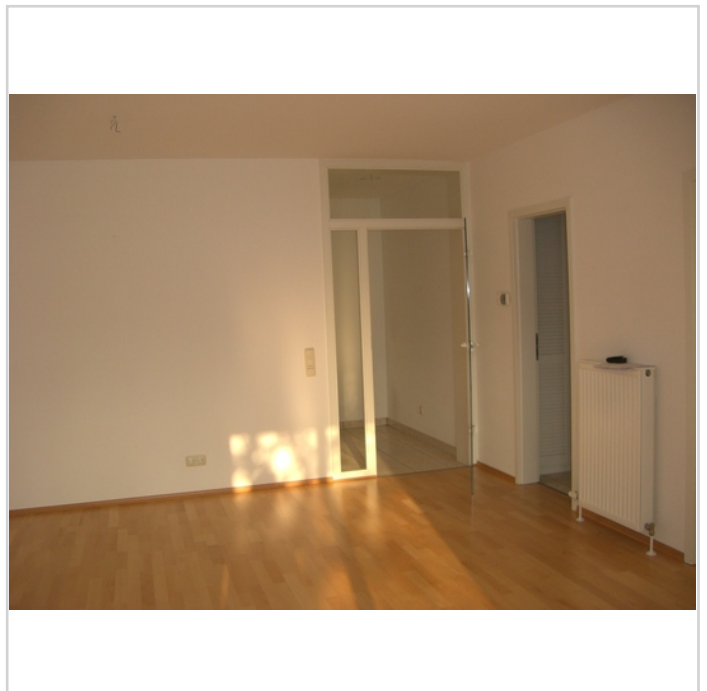

Nebenkosten: 80,00 EUR
Kautions: 2 Kaltmieten
Provision: 2,38 Kaltmieten inkl. MwSt.

Sehr schöne 2 ZKB-Terrassenwohnung mit kleinem Garten in Erbach zu vermieten.

65346 Eltville-Erbach

Zimmer: 2,00
Wohnfläche ca.: 55,00 m²
Kaltmiete: 570,00 EUR (zzgl. Nebenkosten)
Warmmiete: 650,00 EUR

Objektbeschreibung:

Diese wunderschöne 2 ZKB-Terrassenwohnung befindet sich in einem 8-Parteienhaus. Das Objekt ist aus dem Jahr 1998 und somit natürlich hell, modern und freundlich.

Die Wohnung verfügt über eine Einbauküche mit Spülmaschine, Kühlgefrierkombi und einem Herd mit Cerankochfeld.

Das Bad, der Flur und die Küche sind hell gefliest. Das Wohnzimmer und das Schlafzimmer sind mit hellem, warmen Parkett ausgestattet.

Desweiteren verfügt die Wohnung über eine Terrasse, die vom Wohnzimmer als auch vom Schlafzimmer begehbar ist.

Natürlich verfügt das Objekt einen eigenen Kellerraum und über eine Waschküche. Eine Garage rundet dieses Angebot ab.

Terrasse mit Garten

Wohnzimmer

2 ZKBT in Erbach

Sehr schöne 2 ZKB-Terrassenwohnung mit kleinem Garten in Erbach zu vermieten.