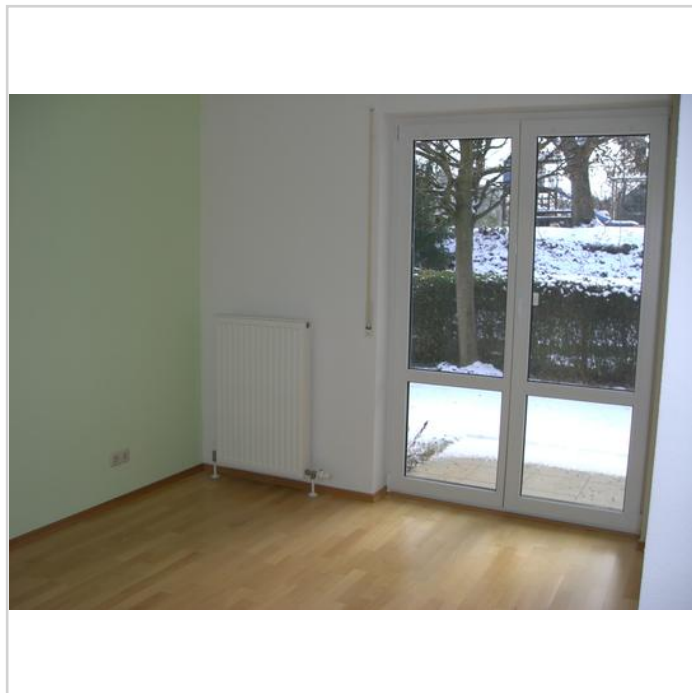

Objektbeschreibung:

Diese wunderschöne 2 ZKB-Terrassenwohnung befindet sich in einem 8-Parteienhaus. Das Objekt ist aus dem Jahr 1998 und somit natürlich hell, modern und freundlich.

Die Wohnung verfügt über eine Einbauküche mit Spülmaschine, Kühlgefrierkombi und einem Herd mit Cerankochfeld.

Das Bad, der Flur und die Küche sind hell gefliest. Das Wohnzimmer und das Schlafzimmer sind mit hellem, warmen Parkett ausgestattet.

Desweiteren verfügt die Wohnung über eine Terrasse, die vom Wohnzimmer als auch vom Schlafzimmer begehbar ist.

Natürlich verfügt das Objekt einen eigenen Kellerraum und über eine Waschküche. Eine Garage rundet dieses Angebot ab.

Terrasse mit Garten

Wohnzimmer

2 ZKBT in Erbach

Sehr schöne 2 ZKB-Terrassenwohnung mit kleinem Garten in Erbach zu vermieten.

65346 Eltville-Erbach

Zimmer: 2,00
Wohnfläche ca.: 55,00 m²
Kaltmiete: 570,00 EUR (zzgl. Nebenkosten)
Warmmiete: 650,00 EUR

Wohnzimmer1

Wohnzimmer2

Schlafzimmer

Schlafzimmer1

Sehr schöne 2 ZKB-Terrassenwohnung mit kleinem Garten in Erbach zu vermieten.