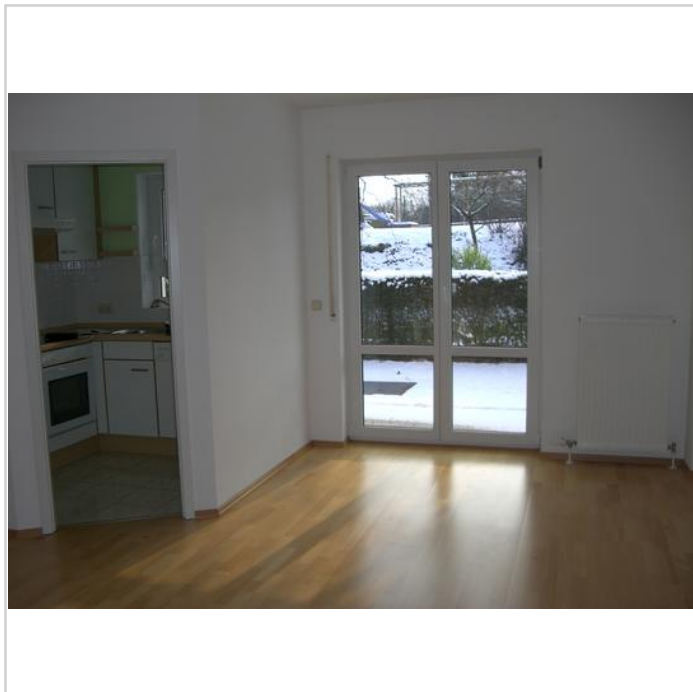

Objektbeschreibung:

Diese wunderschöne 2 ZKB-Terrassenwohnung befindet sich in einem 8-Parteienhaus. Das Objekt ist aus dem Jahr 1998 und somit natürlich hell, modern und freundlich.

Die Wohnung verfügt über eine Einbauküche mit Spülmaschine, Kühlgefrierkombi und einem Herd mit Cerankochfeld.

Das Bad, der Flur und die Küche sind hell gefliest. Das Wohnzimmer und das Schlafzimmer sind mit hellem, warmen Parkett ausgestattet.

Desweiteren verfügt die Wohnung über eine Terrasse, die vom Wohnzimmer als auch vom Schlafzimmer begehbar ist.

Natürlich verfügt das Objekt einen eigenen Kellerraum und über eine Waschküche. Eine Garage rundet dieses Angebot ab.

Terrasse mit Garten

Wohnzimmer

2 ZKBT in Erbach

Sehr schöne 2 ZKB-Terrassenwohnung mit kleinem Garten in Erbach zu vermieten.

65346 Eltville-Erbach

Zimmer: 2,00
Wohnfläche ca.: 55,00 m²
Kaltmiete: 570,00 EUR (zzgl. Nebenkosten)
Warmmiete: 650,00 EUR

Wohnzimmer1

Wohnzimmer2

Schlafzimmer

Schlafzimmer1

Sehr schöne 2 ZKB-Terrassenwohnung mit kleinem Garten in Erbach zu vermieten.